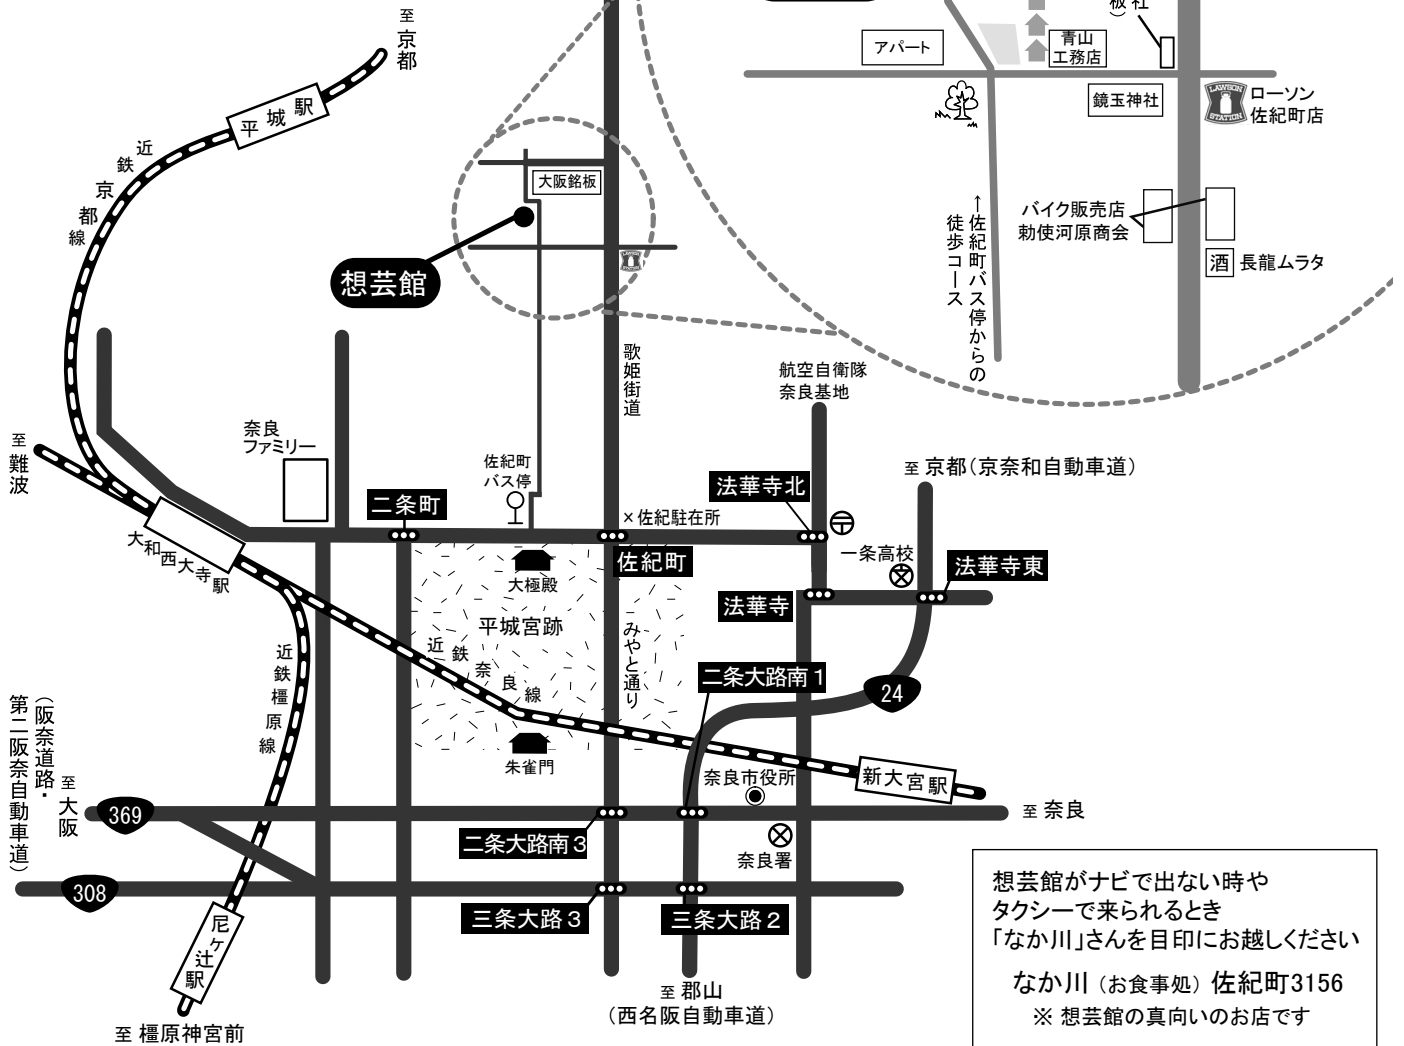

# 想芸館アクセスMAP

## MAP拡大図

ご来訪を心よりお待ちしております。  
 ご不明な点はお気軽にお問い合わせください。  
 なお、ご来訪の際には、  
 事前にご一報いただけましたら幸いです。

想芸館がナビで出ない時や  
 タクシーで来られるとき  
 「なか川」さんを目印にお越しください  
 なか川(お食事処) 佐紀町3156  
 ※ 想芸館の真向いのお店です

### ●お車でお越しの方

京都方面より  
 [京奈和自動車道]木津ICより国道24号線合流  
 大阪方面より  
 [第二阪奈自動車道]宝来ICより国道369号線合流  
 [西名阪自動車道]郡山ICより国道24号線合流