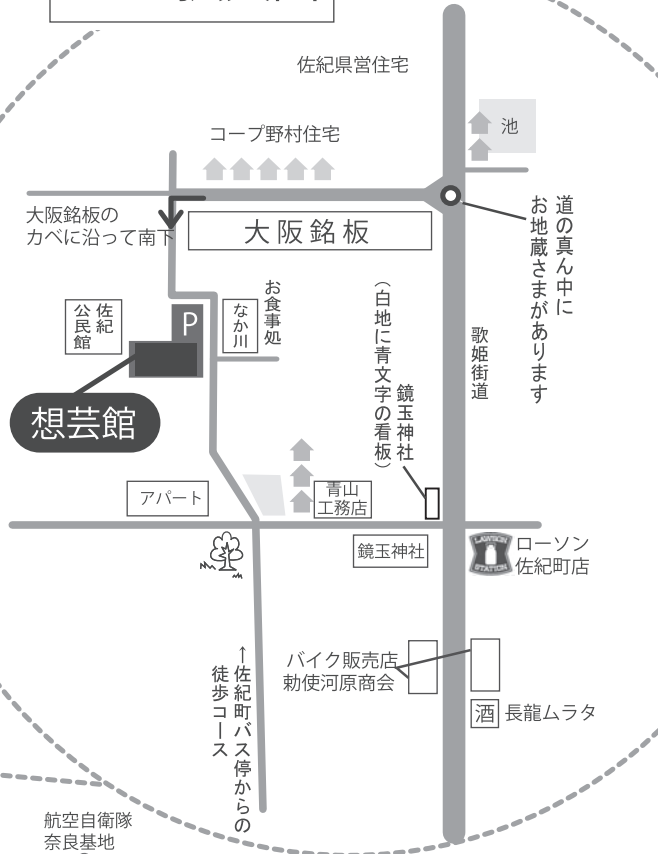

想芸館アクセスMAP

ご来訪を心よりお待ちしております。
 ご不明な点はお気軽にお問い合わせください。
 なお、ご来訪の際には、
 事前にご一報いただけましたら幸いです。

MAP拡大図

想芸館がナビで出ない時や
 タクシーで来られるとき
 「なか川」さんを目印にお越しください
 なか川（お食事処）佐紀町3156
 ※ 想芸館の真向いのお店です

●お車でお越しの方

- 京都方面より
 [京奈和自動車道]木津ICより国道24号線合流
- 大阪方面より
 [第二阪奈自動車道]宝来ICより国道369号線合流
 [西名阪自動車道]郡山ICより国道24号線合流

●電車でお越しの方

- 近鉄奈良線 大和西大寺駅（北出口）より
 徒歩 約20分
 タクシー 約5分
 路線バス 奈良、歌姫町方面
 「佐紀町」から徒歩7分

想芸館 工房 ～浮遊Factory～
 〒630-8003 奈良県奈良市佐紀町3096 TEL 0742-30-0350 FAX 0742-37-2396
 E-Mail info@huyuu.com http://huyuu.com