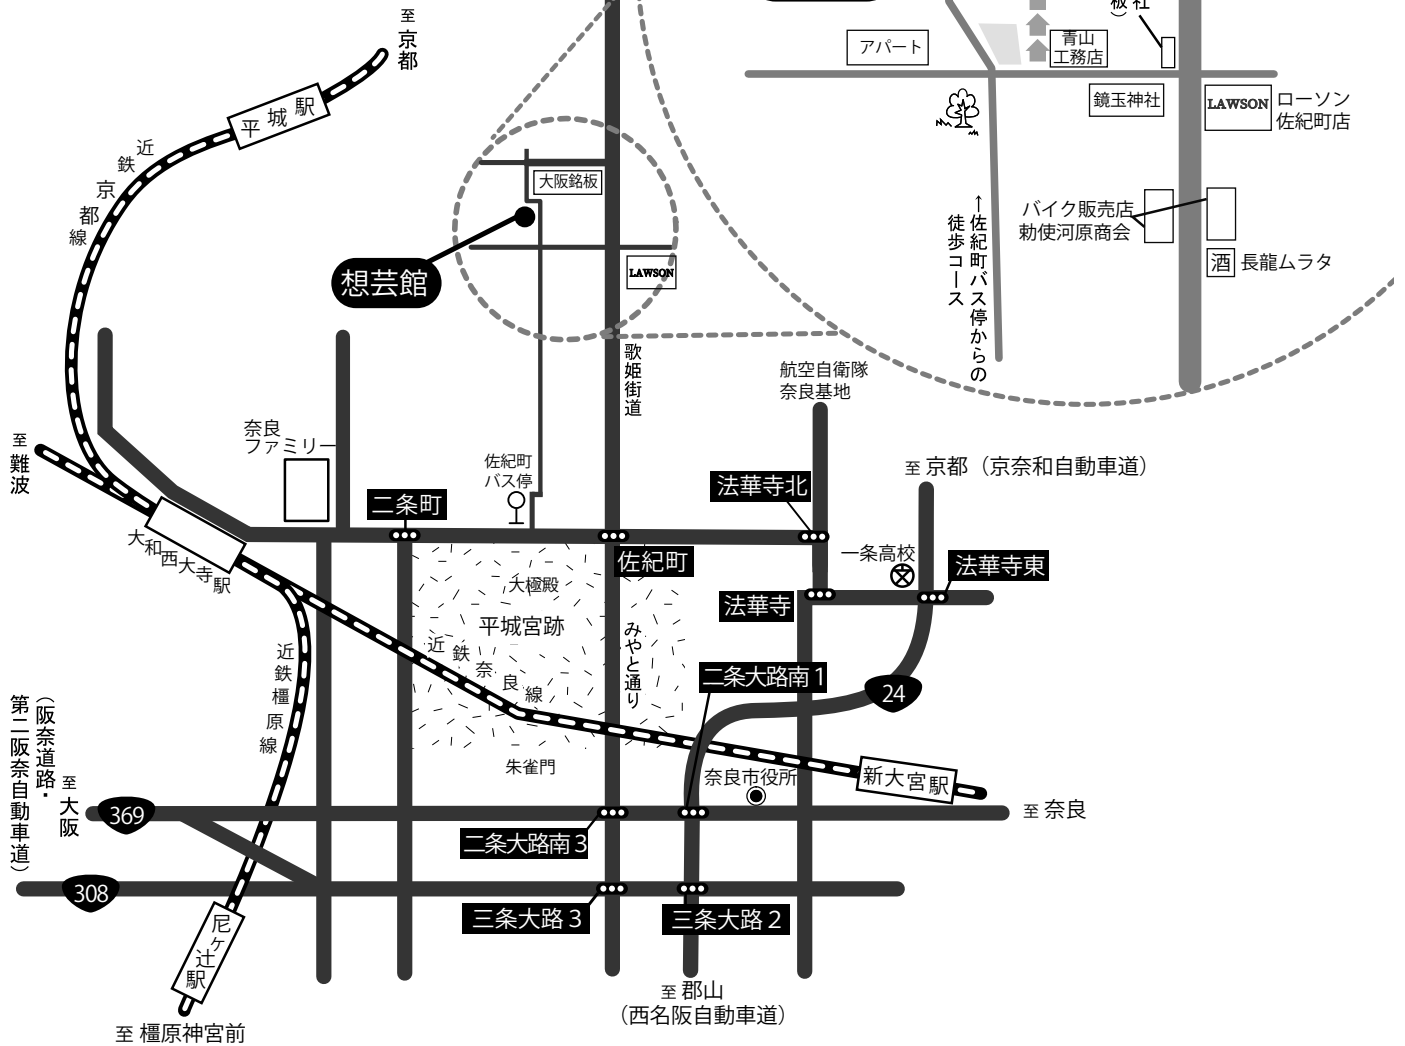

想芸館アクセスMAP

MAP拡大図

ご不明な点はお気軽にお問い合わせください。
 なお、ご来訪の際には、
 事前にご一報いただけましたら幸いです。

●お車でお越しの方

京都方面より
 [京奈和自動車道]木津ICより国道24号線合流

大阪方面より
 [第二阪奈自動車道]宝来ICより国道369号線合流
 [西名阪自動車道]郡山ICより国道24号線合流

●電車でお越しの方

近鉄奈良線 大和西大寺駅 (北出口) より
 徒歩 約20分
 タクシー 約5分
 路線バス 奈良、歌姫町方面
 「佐紀町」から徒歩7分